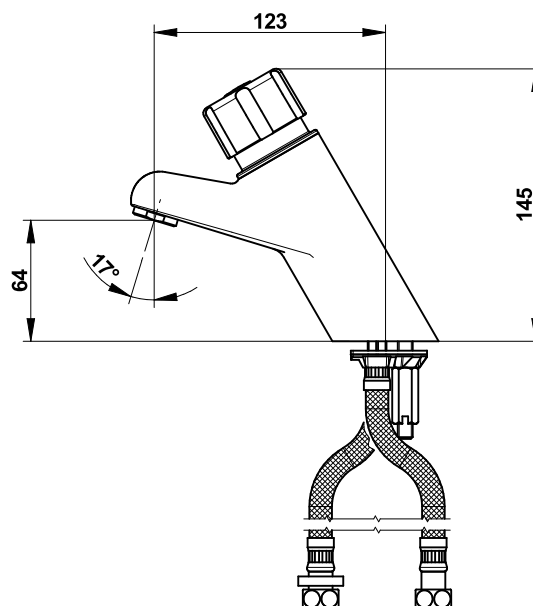

Gamme : P4000S

Réf : 28617 - Presto 4000s Mitigeur monocommande bouton chromé sans robinet d'arrêt 3l/min

Pression d'utilisation recommandée :

- 1 à 5 bars

Débit :

- 3 l/mn avec limiteur de débit intégré
- Dispositif anti-coup de bélier
- Brise-jet : anti-vandalisme et anti-bouchage

Durée d'écoulement :

- 15 secondes ± 5 secondes

Alimentation hydraulique :

- G 3/8" (12x17)

Matière et couleur de finition :

- Bouton-poussoir en laiton chromé

Résistance thermique :

- Ce robinet résiste à une température de 75°C durant 30 minutes dans le cadre de chocs thermiques

Sécurité :

- Limitation de la température maximale par butée ajustable
- Système S® interdisant le blocage en écoulement continu

Livré avec :

- 2 Joints filtre
- 2 Flexibles PEX avec clapets anti-retour NF et écrous tournants
- 1 Bride de fixation
- 1 Joint de bride
- 1 Ecrou de fixation