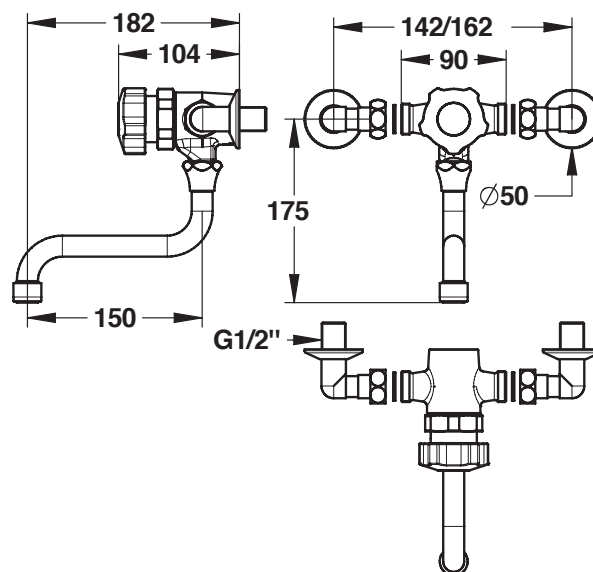

Gamme : PRESTO 3500

Réf : 35808 - Robinet mitigeur temporisé pour lavabo mural

> Pression d'utilisation recommandée :

- 1 à 5 bars

> Débit :

- 5 l/mn avec régulateur de débit intégré
- Dispositif anti-coup de bélier
- Bec tournant et aérateur

> Durée d'écoulement :

- 15 secondes $\pm$ 5 secondes

> Alimentation hydraulique :

- Sur raccords coudés réglables F 3/4" (20x27) x M 1/2" (15x21)
- Clapets anti-retour NF

> Matière et couleur de finition :

- Bouton-poussoir noir en polyacétal

> Résistance thermique :

- Ce robinet résiste à une température de 75°C durant 30 minutes dans le cadre de chocs thermiques

> Sécurité :

- Limitation de la température maximale par butée réglable

> Livré avec :

- 2 Joints filtre
- 2 Raccords équerre
- 2 Rosaces
- Notice de pose

> Normes / Agréments :

- Corps en laiton chromé conforme aux normes NF EN1982 / NF EN12164 / NF EN12165
- Traitement de surface Nickel-Chrome selon NF EN12540
- Résistance au brouillard salin neutre (NSS) : 200 h selon NF ISO 9227