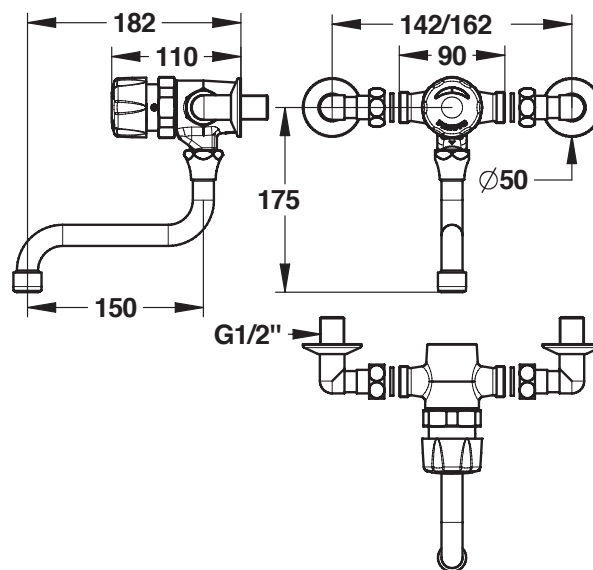

Gamme : PRESTO 3500

Réf : 35809 - Robinet mitigeur mural temporisé pour lavabo

> Pression d'utilisation recommandée :

- 1 à 5 bars

> Débit :

- 5 l/mn avec régulateur de débit intégré
- Dispositif anti-coup de bélier
- Bec tournant et aérateur

> Durée d'écoulement :

- 15 secondes \pm 5 secondes

> Alimentation hydraulique :

- Sur raccords coudés réglable F 3/4" (20x27) x M 1/2" (15x21)
- Clapets anti-retour NF

> Matière et couleur de finition :

- Bouton-poussoir en métal moulé injecté

> Résistance thermique :

- Ce robinet résiste à une température de 75°C durant 30 minutes dans le cadre de chocs thermiques

> Sécurité :

- Limitation de la température maximale par butée réglable

> Livré avec :

- 2 Joints filtre
- 2 Raccords équerre
- 2 Rosaces
- Notice de pose

> Normes / Agréments :

- Corps en laiton chromé conforme aux normes NF EN1982 / NF EN12164 / NF EN12165
- Traitement de surface Nickel-Chrome selon NF EN12540
- Résistance au brouillard salin neutre (NSS) : 200 h selon NF ISO 9227