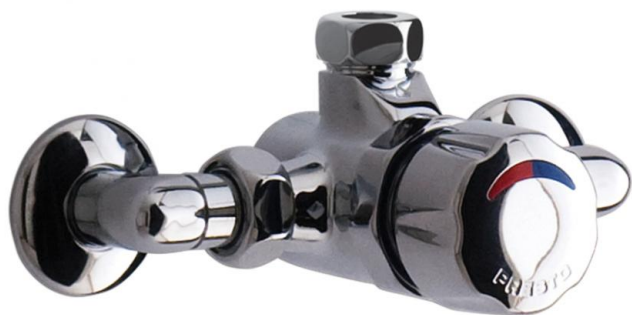

Gamme : Robinet mitigeur temporisé pour douche

Réf : 35814 - PRESTO ALPA applique

> Pression d'utilisation recommandée :

- 1 à 5 bars

> Débit :

- 8 l/mn avec régulateur de débit intégré
- Dispositif anti-coup de bélier

> Durée d'écoulement :

- 30 secondes (- 10 / + 5 secondes)

> Alimentation hydraulique :

- Sur raccords coudés réglable F 3/4" (20x27) x M 1/2" (15x21)
- Sur mitigeur ALPA NF/ IB avec clapets anti-retour NF

> Matière et couleur de finition :

- Bouton-poussoir en métal injecté chromé

> Résistance thermique :

- Ce robinet résiste à une température de 75°C durant 30 minutes dans le cadre de chocs thermiques

> Sécurité :

- Anti-brûlure : limitation de la température maximale par butée réglable

> Livré avec :

- 2 Joints filtre
- 3 Ecrous raccord 3/4" (20x27)
- 2 Raccords équerres M 3/4" - F 1/2"

> Normes / Agréments :

- Corps en laiton chromé conforme aux normes NF EN1982 / NF EN12164 / NF EN12165
- Traitement de surface Nickel-Chrome selon NF EN12540
- Résistance au brouillard salin neutre (NSS) : 200 h selon NF ISO 9227