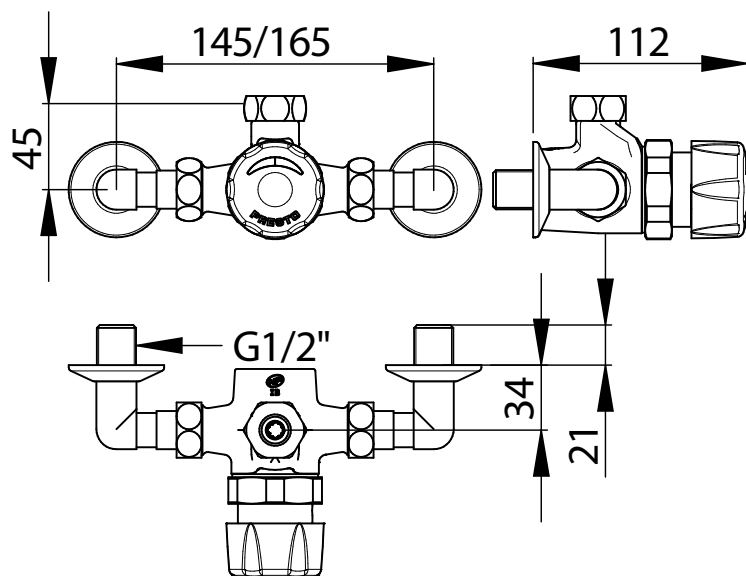

Gamme : Robinet mitigeur temporisé pour douche

Réf : 35814 - PRESTO ALPA applique

> Pression d'utilisation recommandée :

- 1 à 5 bars

> Débit :

- 8 l/mn avec régulateur de débit intégré
- Dispositif anti-coup de bélier

> Durée d'écoulement :

- 30 secondes (- 10 / + 5 secondes)

> Alimentation hydraulique :

- Sur raccords coudés réglable F 3/4" (20x27) x M 1/2" (15x21)
- Sur mitigeur ALPA NF/ IB avec clapets anti-retour NF

> Matière et couleur de finition :

- Bouton-poussoir en métal injecté chromé

> Résistance thermique :

- Ce robinet résiste à une température de 75°C durant 30 minutes dans le cadre de chocs thermiques

> Sécurité :

- Anti-brûlure : limitation de la température maximale par butée réglable

> Livré avec :

- 2 Joints filtre
- 3 Ecrous raccord 3/4" (20x27)
- 2 Raccords équerres M 3/4" - F 1/2"

> Normes / Agréments :

- Corps en laiton chromé conforme aux normes NF EN1982 / NF EN12164 / NF EN12165
- Traitement de surface Nickel-Chrome selon NF EN12540
- Résistance au brouillard salin neutre (NSS) : 200 h selon NF ISO 9227