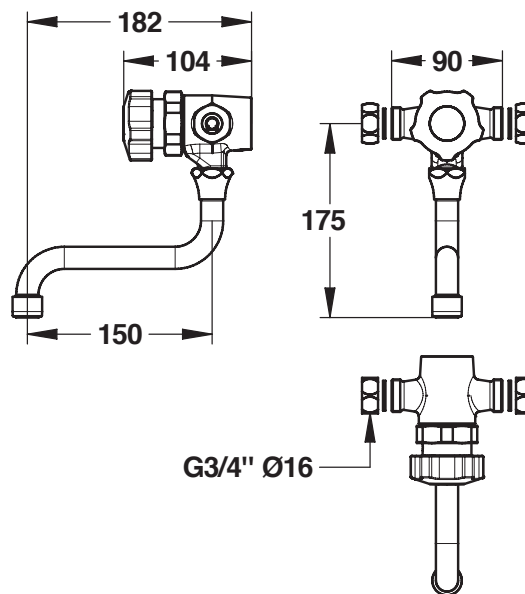

Gamme : PRESTO 3500

Réf : 35961 - Robinet mitigeur temporisé pour lavabo mural

> Pression d'utilisation recommandée :

- 1 à 5 bars

> Débit :

- 5 l/mn avec régulateur de débit intégré
- Dispositif anti-coup de bélier
- Bec tournant et aérateur

> Durée d'écoulement :

- 15 secondes \pm 5 secondes

> Alimentation hydraulique :

- Mâle G 3/4" (20x27)
- Clapets anti-retour NF

> Matière et couleur de finition :

- Bouton-poussoir noir en polyacétal

> Résistance thermique :

- Ce robinet résiste à une température de 75°C durant 30 minutes dans le cadre de chocs thermiques

> Sécurité :

- Limitation de la température maximale par butée réglable

> Livré avec :

- 2 Joints filtre
- 2 Ecrous raccord 3/4" (20x27)
- Notice de pose