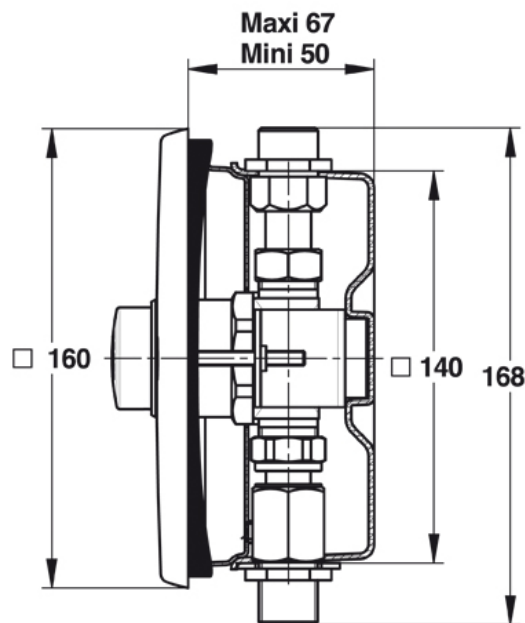

Gamme : Robinet simple temporisé pour douche

Réf : 38341 - PRESTO P 500 S B encastré

> **Pression d'utilisation recommandée :**

- 1 à 5 bars / 14,50 à 72,52 psi

> **Débit :**

- 6 l/mn à 3 bars / 1,59 gallon/mn à 43,51 psi par limiteur de débit incorporé
- Dispositif anti-coup de bélier

> **Durée d'écoulement :**

- 30 secondes (-10/+5 secondes) réglable par rondelles

> **Alimentation hydraulique :**

- Sur robinet d'arrêt et douille de purge
- En ligne femelle G 1/2" (15x21) en eau froide ou pré-mitigée