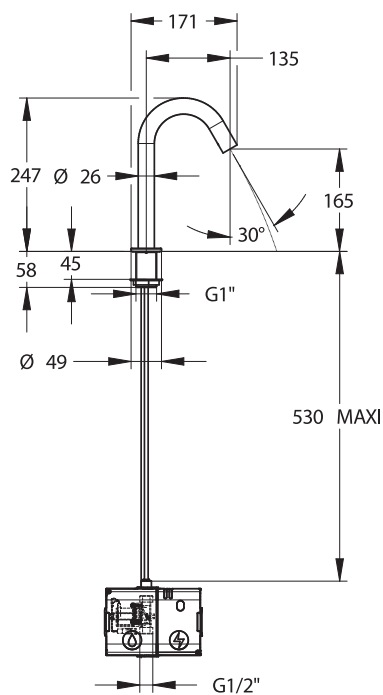

Gamme : PRESTO Slim

Réf : 52600 - SLIM Robinet simple Plage Pile 2l/min Rinçage Automatique Chrome

Pression d'utilisation recommandée :

- 1 à 5 bars.

Fonctionnement :

- Déclenchement et arrêt automatiques par détection de présence.
- Déclenchement sans contact adapté PMR.

Débit :

- 2l/min à 3 bar.
- Zone de mouillage à 2l/min estimée à 25 cm de la base du robinet.

Alimentation hydraulique :

- G 1/2" (15x21) pour eau froide et pré-mitigée.

Alimentation électrique :

- Pile LR6 non fournie x6 à intégrer dans le boîtier étanche.

Matière et couleur de finition :

- Tube et embase en Inox.
- Fut de serrage en laiton.
- Finition chrome.

Résistance thermique :

- Résiste à une température de 65°C durant 30 minutes dans le cadre de chocs thermiques.