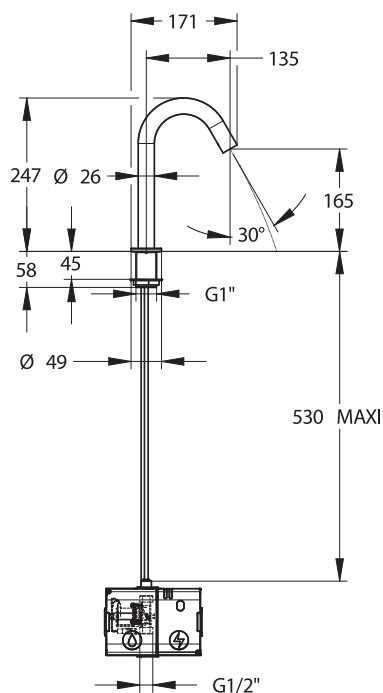

Gamme : PRESTO Slim

Réf : 52600 - SLIM Robinet simple Plage Pile 2l/min Rinçage Automatique Chrome

Pression d'utilisation recommandée :

- 1 à 5 bars.

Fonctionnement :

- Déclenchement et arrêt automatique par détection de présence.
- Déclenchement sans contact adapté PMR.

Débit :

- 2l/min à 3 bar.
- Zone de mouillage à 2l/min estimée à 25 cm de la base du robinet.

Alimentation hydraulique :

- G 1/2" (15x21) pour eau froide et pré-mitigée.

Alimentation électrique :

- Pile LR6 non fournie x6 à intégrer dans le boîtier étanche.

Matière et couleur de finition :

- Tube et embase en Inox.
- Fut de serrage en laiton.
- Finition chrome.

Résistance thermique :

- Résiste à une température de 65°C durant 30 minutes dans le cadre de chocs thermiques.