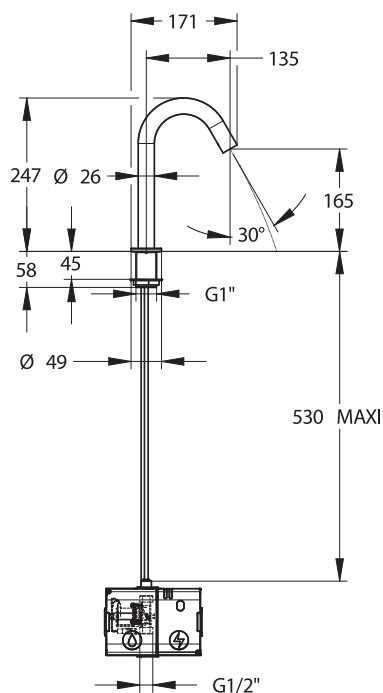

Gamme : PRESTO Slim

Réf : 52600IB - SLIM Robinet simple Plage Pile 2l/min Rinçage Automatique Inox Brossé

Pression d'utilisation recommandée :

- 1 à 5 bars.

Fonctionnement :

- Déclenchement et arrêt automatique par détection de présence.
- Déclenchement sans contact adapté PMR.

Débit :

- 2l/min à 3 bar.
- Zone de mouillage à 2l/min estimée à 25 cm de la base du robinet.

Alimentation hydraulique :

- G 1/2" (15x21) pour eau froide et pré-mitigée.

Alimentation électrique :

- Piles LR6 non fournies (AA) x6 à intégrer dans le boîtier étanche.

Matière et couleur de finition :

- Tube et embase en Inox.
- Fut de serrage en laiton.
- Finition inox brossé.

Résistance thermique :

- Résiste à une température de 65°C durant 30 minutes dans le cadre de chocs thermiques.