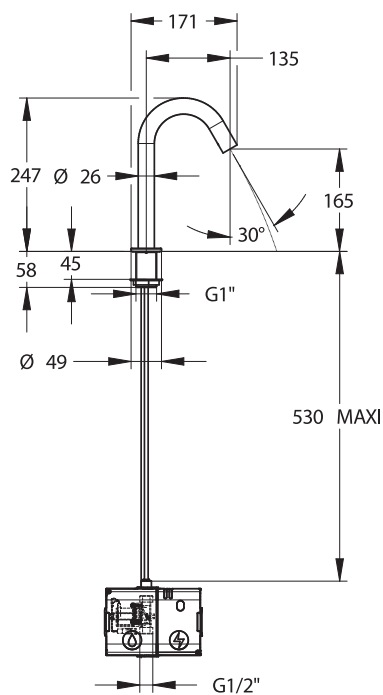

Gamme : PRESTO Slim

Réf : 52600NM - SLIM Robinet simple Plage Pile 2l/min Rinçage Automatique Noir Mat

Pression d'utilisation recommandée :

- 1 à 5 bars.

Fonctionnement :

- Déclenchement et arrêt automatique par détection de présence.
- Déclenchement sans contact adapté PMR.

Débit :

- 2l/min à 3 bar.
- Zone de mouillage à 2l/min estimée à 25 cm de la base du robinet.

Alimentation hydraulique :

- G 1/2" (15x21) pour eau froide et pré-mitigée.

Alimentation électrique :

- Piles LR6 non fournies (AA) x6 à intégrer dans le boîtier étanche.

Matière et couleur de finition :

- Tube et embase en Inox.
- Fut de serrage en laiton.
- Finition noir mat.

Résistance thermique :

- Résiste à une température de 65°C durant 30 minutes dans le cadre de chocs thermiques.