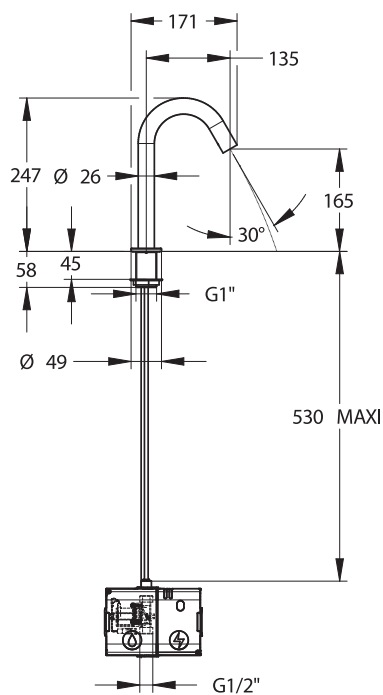

Gamme : PRESTO Slim

Réf : 52600OB - SLIM Robinet simple Plage Pile 2l/min Rinçage Automatique Or brossé

Pression d'utilisation recommandée :

- 1 à 5 bars.

Fonctionnement :

- Déclenchement et arrêt automatique par détection de présence.
- Déclenchement sans contact adapté PMR.

Débit :

- 2l/min à 3 bar.
- Zone de mouillage à 2l/min estimée à 25 cm de la base du robinet.

Alimentation hydraulique :

- G 1/2" (15x21) pour eau froide et pré-mitigée.

Alimentation électrique :

- Piles LR6 non fournies (AA) x6 à intégrer dans le boîtier étanche.

Matière et couleur de finition :

- Tube et embase en Inox.
- Fut de serrage en laiton.
- Finition or brossé.

Résistance thermique :

- Résiste à une température de 65°C durant 30 minutes dans le cadre de chocs thermiques.

Sécurité :

- Fermeture automatique de l'électrovanne en cas d'écoulement supérieur à 30s, en cas de coupure de courant ou de dégradation du détecteur.
- Rinçage automatique de 30 secondes, 48h après la dernière utilisation.

Livré avec :

- 1 écrou de fixation, 1 joint, 1 joint filtre et 1 rondelle.
- 1 électrovanne dans le boîtier.
- 1 boîtier.

Certifications :

- ACS