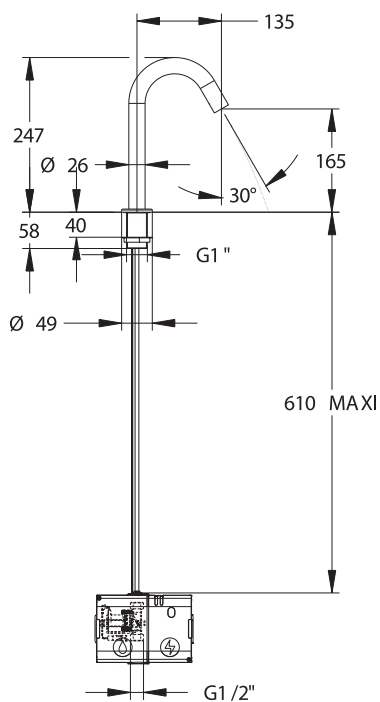

Gamme : PRESTO Slim

Réf : 52602 - SLIM Robinet simple Plage Secteur 2l/min Rinçage Automatique Chrome

Pression d'utilisation recommandée :

- 1 à 5 bars.

Fonctionnement :

- Déclenchement et arrêt automatiques par détection de présence.
- Déclenchement sans contact adapté PMR.

Débit :

- 2l/min à 3 bar.
- Zone de mouillage à 2l/min estimé à 25 cm de la base du robinet.

Alimentation hydraulique :

- G 1/2" (15x21) pour eau froide et pré-mitigée.

Alimentation électrique :

- Secteur 230V à plugger sur prise murale.

Matière et couleur de finition :

- Tube et embase en Inox.
- Fut de serrage en laiton.
- Finition chrome.

Résistance thermique :

- Résiste à une température de 65°C durant 30 minutes dans le cadre de chocs thermiques.