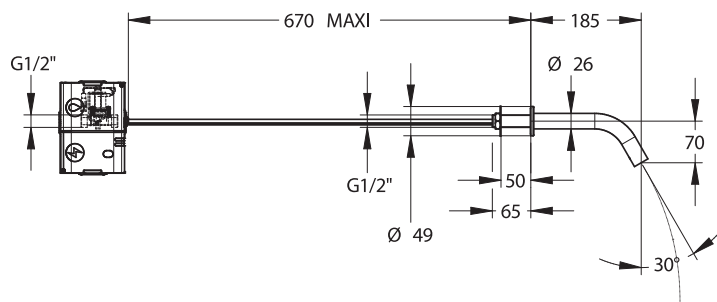

Gamme : PRESTO Slim

Réf : 52604 - SLIM Robinet simple Mural Pile 2l/min Rinçage Automatique Chrome

Pression d'utilisation recommandée :

- 1 à 5 bars.

Fonctionnement :

- Déclenchement et arrêt automatique par détection de présence.
- Déclenchement sans contact adapté PMR.

Débit :

- 2l/min PRESTOGREEN à 3 bar.
- Zone de mouillage à 2l/min estimée à 25 cm de la base du robinet.

Alimentation hydraulique :

- G 1/2" (15x21) pour eau froide et pré-mitigée.

Alimentation électrique :

- Pile LR6 non fournie x6 à intégrer dans le boîtier étanche.

Matière et couleur de finition :

- Tube et embase en Inox.
- Fut de serrage en laiton.
- Finition chrome.

Résistance thermique :

- Résiste à une température de 65°C durant 30 minutes dans le cadre de chocs thermiques.

Sécurité :

- Fermeture automatique de l'électrovanne en cas d'écoulement supérieur à 30s, en cas de coupure de courant ou de dégradation du détecteur.
- Rinçage automatique de 30 secondes, 48h après la dernière utilisation.

Livré avec :

- 1 écrou de fixation, 1 joint, 1 joint filtre et 1 rondelle.
- 1 électrovanne dans le boîtier.
- 1 boîtier.

Certifications :

- ACS