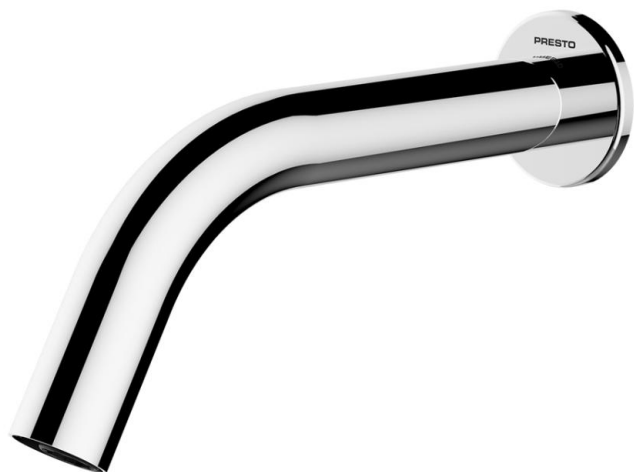

**Gamme :** PRESTO Slim

**Réf :** 52604 - SLIM Robinet simple Mural Pile 2l/min Rinçage Automatique Chrome

#### Débit :

- 2l/min PRESTOGREEN à 3 bar.
- Zone de mouillage à 2l/min estimée à 25 cm de la base du robinet.

#### Matière et couleur de finition :

- Tube et embase en Inox.
- Fut de serrage en laiton.
- Finition chrome.