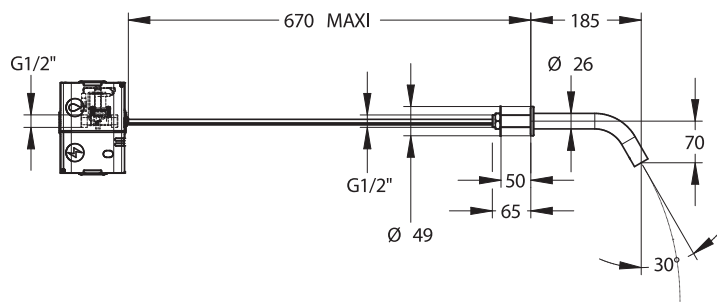

Gamme : PRESTO Slim

Réf : 52604IB - SLIM Robinet simple Mural Pile 2l/min Rinçage Automatique Inox brossé

Pression d'utilisation recommandée :

- 1 à 5 bars.

Fonctionnement :

- Déclenchement et arrêt automatique par détection de présence.
- Déclenchement sans contact adapté PMR.

Débit :

- 2l/min PRESTOGREEN à 3 bar.
- Zone de mouillage à 2l/min estimée à 25 cm de la base du robinet.

Alimentation hydraulique :

- G 1/2" (15x21) pour eau froide et pré-mitigée.

Alimentation électrique :

- Piles LR6 non fournies AA x6 à intégrer dans le boîtier étanche.

Matière et couleur de finition :

- Tube et embase en Inox.
- Fut de serrage en laiton.
- Finition Inox brossé.

Résistance thermique :

- Résiste à une température de 65°C durant 30 minutes dans le cadre de chocs thermiques.