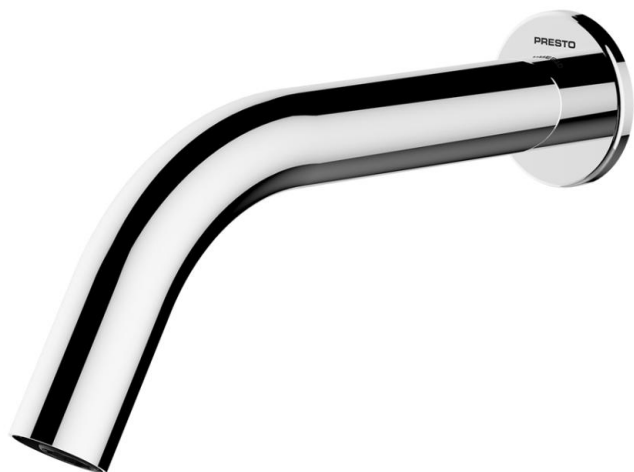

Gamme : PRESTO Slim

Réf : 52606 - SLIM Robinet simple Mural Secteur 2l/min Rinçage Automatique Chrome

Pression d'utilisation recommandée :

- 1 à 5 bars.

Fonctionnement :

- Déclenchement et arrêt automatique par détection de présence.
- Déclenchement sans contact adapté PMR.

Débit :

- 2l/min à 3 bar.
- Zone de mouillage à 2l/min estimé à 25 cm de la base du robinet.

Alimentation hydraulique :

- G 1/2" (15x21) pour eau froide et pré-mitigée.

Alimentation électrique :

- Alimentation secteur 230V à plugger sur prise murale.

Matière et couleur de finition :

- Tube et embase en Inox.
- Fut de serrage en laiton.
- Finition chrome.

Résistance thermique :

- Résiste à une température de 65°C durant 30 minutes dans le cadre de chocs thermiques.