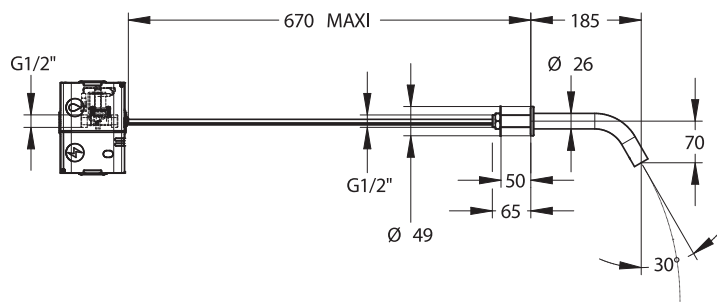

Gamme : PRESTO Slim

Réf : 52606 - SLIM Robinet simple Mural Secteur 2l/min Rinçage Automatique Chrome

Pression d'utilisation recommandée :

- 1 à 5 bars.

Fonctionnement :

- Déclenchement et arrêt automatique par détection de présence.
- Déclenchement sans contact adapté PMR.

Débit :

- 2l/min à 3 bar.
- Zone de mouillage à 2l/min estimé à 25 cm de la base du robinet.

Alimentation hydraulique :

- G 1/2" (15x21) pour eau froide et pré-mitigée.

Alimentation électrique :

- Alimentation secteur 230V à plugger sur prise murale.

Matière et couleur de finition :

- Tube et embase en Inox.
- Fut de serrage en laiton.
- Finition chrome.

Résistance thermique :

- Résiste à une température de 65°C durant 30 minutes dans le cadre de chocs thermiques.