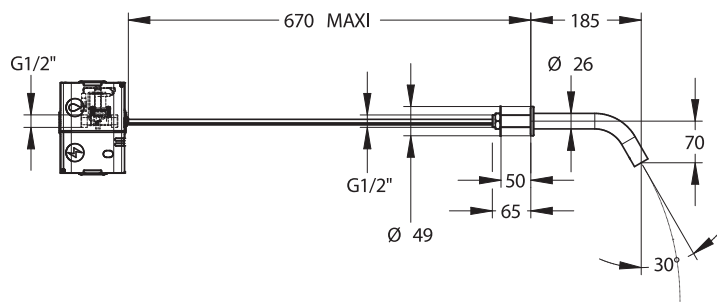

Gamme : PRESTO Slim

Réf : 52606IB - SLIM Robinet simple Mural Secteur 2l/min Rinçage Automatique Inox brossé

Pression d'utilisation recommandée :

- 1 à 5 bars.

Fonctionnement :

- Déclenchement et arrêt automatique par détection de présence.
- Déclenchement sans contact adapté PMR.

Débit :

- 2l/min à 3 bar.
- Zone de mouillage à 2l/min estimé à 25 cm de la base du robinet.

Alimentation hydraulique :

- G 1/2" (15x21) pour eau froide et pré-mitigée.

Alimentation électrique :

- Alimentation secteur 230V à plugger sur prise murale.

Matière et couleur de finition :

- Tube et embase en Inox.
- Fut de serrage en laiton.
- Finition Inox brossé.

Résistance thermique :

- Résiste à une température de 65°C durant 30 minutes dans le cadre de chocs thermiques.