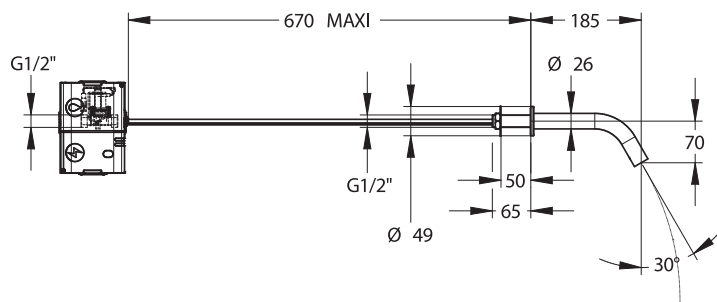

Gamme : PRESTO Slim

Réf : 52606NM - SLIM Robinet simple Mural Secteur 2l/min Rinçage Automatique Noir mat

Pression d'utilisation recommandée :

- 1 à 5 bars.

Fonctionnement :

- Déclenchement et arrêt automatique par détection de présence.
- Déclenchement sans contact adapté PMR.

Débit :

- 2l/min à 3 bar.
- Zone de mouillage à 2l/min estimé à 25 cm de la base du robinet.

Alimentation hydraulique :

- G 1/2" (15x21) pour eau froide et pré-mitigée.

Alimentation électrique :

- Alimentation secteur 230V à plugger sur prise murale.

Matière et couleur de finition :

- Tube et embase en Inox.
- Fut de serrage en laiton.
- Finition Noir mat.

Résistance thermique :

- Résiste à une température de 65°C durant 30 minutes dans le cadre de chocs thermiques.