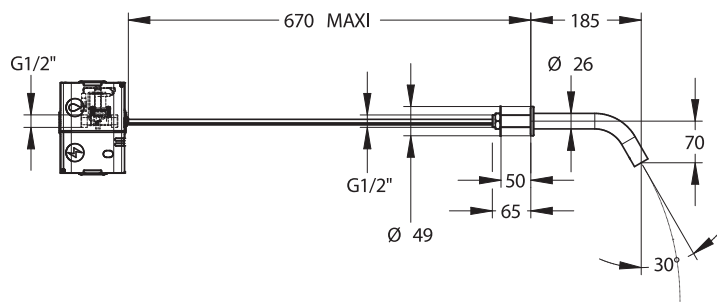

Gamme : PRESTO Slim

Réf : 52606OB - SLIM Robinet simple Mural Secteur 2l/min Rinçage Automatique Or brossé

Pression d'utilisation recommandée :

- 1 à 5 bars.

Fonctionnement :

- Déclenchement et arrêt automatique par détection de présence.
- Déclenchement sans contact adapté PMR.

Débit :

- 2l/min à 3 bar.
- Zone de mouillage à 2l/min estimé à 25 cm de la base du robinet.

Alimentation hydraulique :

- G 1/2" (15x21) pour eau froide et pré-mitigée.

Alimentation électrique :

- Alimentation secteur 230V à plugger sur prise murale.

Matière et couleur de finition :

- Tube et embase en Inox.
- Fut de serrage en laiton.
- Finition Or brossé.

Résistance thermique :

- Résiste à une température de 65°C durant 30 minutes dans le cadre de chocs thermiques.