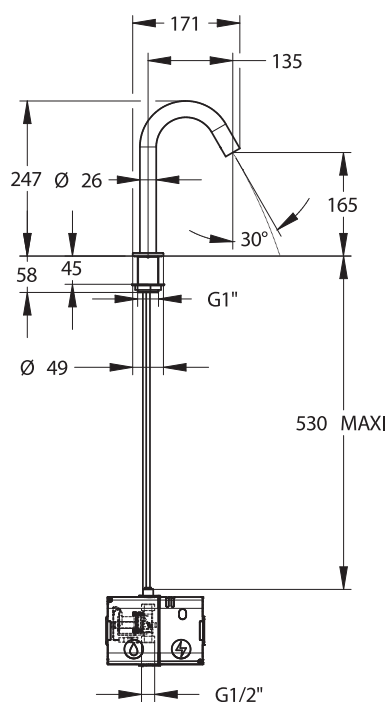

Gamme : PRESTO Slim

Réf : 52608 - SLIM Robinet simple Plage Pile 2l/min sans Rinçage Automatique Chrome

Pression d'utilisation recommandée :

- 1 à 5 bars.

Fonctionnement :

- Déclenchement et arrêt automatiques par détection de présence.
- Déclenchement sans contact adapté PMR.

Débit :

- 2l/min à 3 bar.
- Zone de mouillage à 2l/min estimée à 25 cm de la base du robinet.

Alimentation hydraulique :

- G 1/2" (15x21) pour eau froide et pré-mitigée.

Alimentation électrique :

- Piles LR6 non fournies (AA) x6 à intégrer dans le boîtier étanche.

Matière et couleur de finition :

- Tube et embase en Inox.
- Fut de serrage en laiton.
- Finition chrome.

Résistance thermique :

- Résiste à une température de 65°C durant 30 minutes dans le cadre de chocs thermiques.