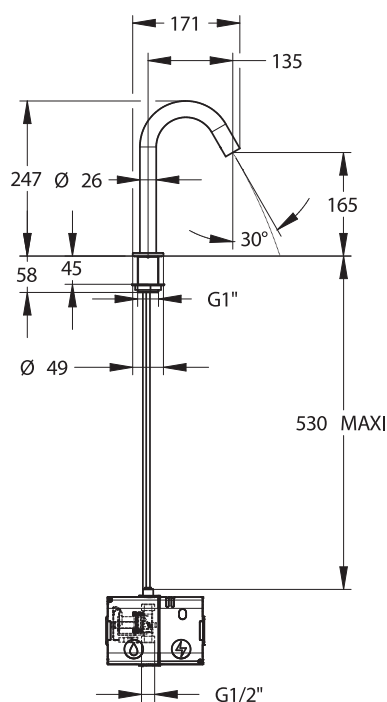

Gamme : PRESTO Slim

Réf : 52608 - SLIM Robinet simple Plage Pile 2l/min sans Rinçage Automatique Chrome

Pression d'utilisation recommandée :

- 1 à 5 bars.

Fonctionnement :

- Déclenchement et arrêt automatique par détection de présence.
- Déclenchement sans contact adapté PMR.

Débit :

- 2l/min à 3 bar.
- Zone de mouillage à 2l/min estimée à 25 cm de la base du robinet.

Alimentation hydraulique :

- G 1/2" (15x21) pour eau froide et pré-mitigée.

Alimentation électrique :

- Pile LR6 non fournie (AA) x6 à intégrer dans le boîtier étanche.

Matière et couleur de finition :

- Tube et embase en Inox.
- Fut de serrage en laiton.
- Finition chrome.

Résistance thermique :

- Résiste à une température de 65°C durant 30 minutes dans le cadre de chocs thermiques.