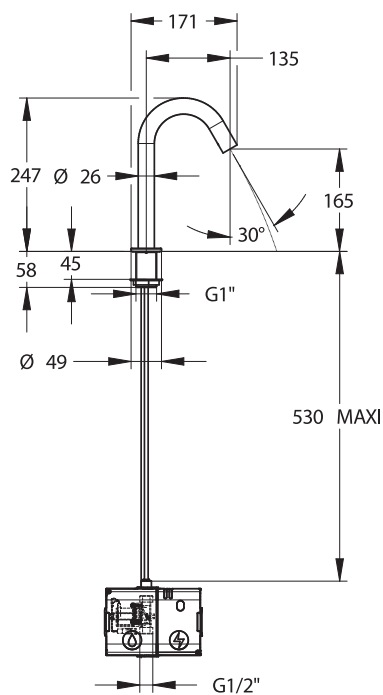

Gamme : PRESTO Slim

Réf : 52610 - SLIM Robinet simple Plage Secteur 2l/min sans Rinçage Automatique Chrome

Pression d'utilisation recommandée :

- 1 à 5 bars.

Fonctionnement :

- Déclenchement et arrêt automatique par détection de présence.
- Déclenchement sans contact adapté PMR.

Débit :

- 2l/min à 3 bar.
- Zone de mouillage à 2l/min estimé à 25 cm de la base du robinet.

Alimentation hydraulique :

- G 1/2" (15x21) pour eau froide et pré-mitigée.

Alimentation électrique :

- Secteur 230V à plugger sur prise murale.

Matière et couleur de finition :

- Tube et embase en Inox.
- Fut de serrage en laiton.
- Finition chrome.

Résistance thermique :

- Résiste à une température de 65°C durant 30 minutes dans le cadre de chocs thermiques.