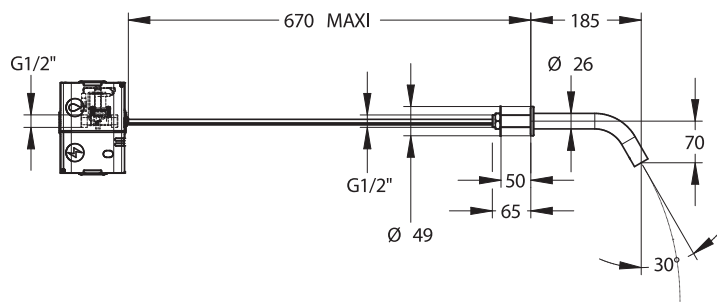

Gamme : PRESTO Slim

Réf : 52612 - SLIM Robinet simple Mural Pile 2l/min sans Rinçage Automatique Chrome

Pression d'utilisation recommandée :

- 1 à 5 bars.

Fonctionnement :

- Déclenchement et arrêt automatique par détection de présence.
- Déclenchement sans contact adapté PMR.

Débit :

- 2l/min PRESTOGREEN à 3 bar.
- Zone de mouillage à 2l/min estimée à 25 cm de la base du robinet.

Alimentation hydraulique :

- G 1/2" (15x21) pour eau froide et pré-mitigée.

Alimentation électrique :

- Piles LR6 non fournies AA x6 à intégrer dans le boîtier étanche.

Matière et couleur de finition :

- Tube et embase en Inox.
- Fut de serrage en laiton.
- Finition chrome.

Résistance thermique :

- Résiste à une température de 65°C durant 30 minutes dans le cadre de chocs thermiques.