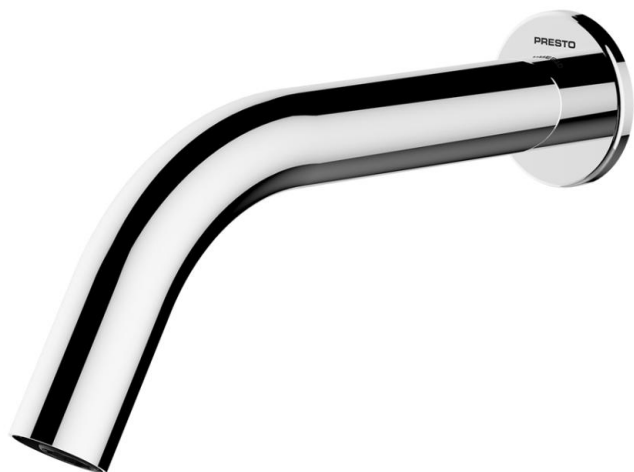

Gamme : PRESTO Slim

Réf : 52612 - SLIM Robinet simple Mural Pile 2l/min sans Rinçage Automatique Chrome

Pression d'utilisation recommandée :

- 1 à 5 bars.

Fonctionnement :

- Déclenchement et arrêt automatique par détection de présence.
- Déclenchement sans contact adapté PMR.

Débit :

- 2l/min PRESTOGREEN à 3 bar.
- Zone de mouillage à 2l/min estimée à 25 cm de la base du robinet.

Alimentation hydraulique :

- G 1/2" (15x21) pour eau froide et pré-mitigée.

Alimentation électrique :

- Piles LR6 non fournies AA x6 à intégrer dans le boîtier étanche.

Matière et couleur de finition :

- Tube et embase en Inox.
- Fut de serrage en laiton.
- Finition chrome.

Résistance thermique :

- Résiste à une température de 65°C durant 30 minutes dans le cadre de chocs thermiques.