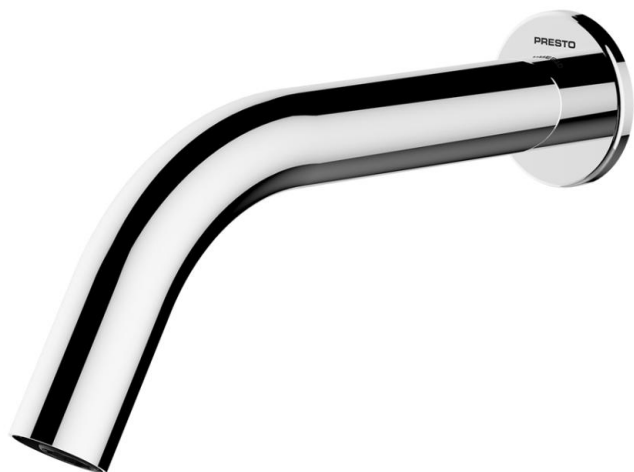

**Gamme :** PRESTO Slim

**Réf :** 52614 - SLIM Robinet simple Mural Secteur 2l/min sans Rinçage Automatique Chrome

#### Débit :

- 2l/min à 3 bar.
- Zone de mouillage à 2l/min estimé à 25 cm de la base du robinet.

#### Matière et couleur de finition :

- Tube et embase en Inox.
- Fut de serrage en laiton.
- Finition chrome.