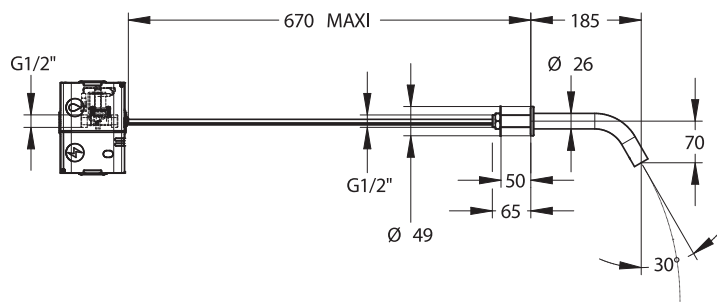

Gamme : PRESTO Slim

Réf : 52614 - SLIM Robinet simple Mural Secteur 2l/min sans Rinçage Automatique Chrome

Pression d'utilisation recommandée :

- 1 à 5 bars.

Fonctionnement :

- Déclenchement et arrêt automatique par détection de présence.
- Déclenchement sans contact adapté PMR.

Débit :

- 2l/min à 3 bar.
- Zone de mouillage à 2l/min estimé à 25 cm de la base du robinet.

Alimentation hydraulique :

- G 1/2" (15x21) pour eau froide et pré-mitigée.

Alimentation électrique :

- Alimentation secteur 230V à plugger sur prise murale.

Matière et couleur de finition :

- Tube et embase en Inox.
- Fut de serrage en laiton.
- Finition chrome.

Résistance thermique :

- Résiste à une température de 65°C durant 30 minutes dans le cadre de chocs thermiques.

Sécurité :

- Fermeture automatique de l'électrovanne en cas d'écoulement supérieur à 30s, en cas de coupure de courant ou de dégradation du détecteur.

Livré avec :

- 1 écrou de fixation, 1 joint, 1 joint filtre et 1 rondelle.
- 1 électrovanne externe.
- 1 boîtier.

Certification:

- WRAS (En cours)
- ACS