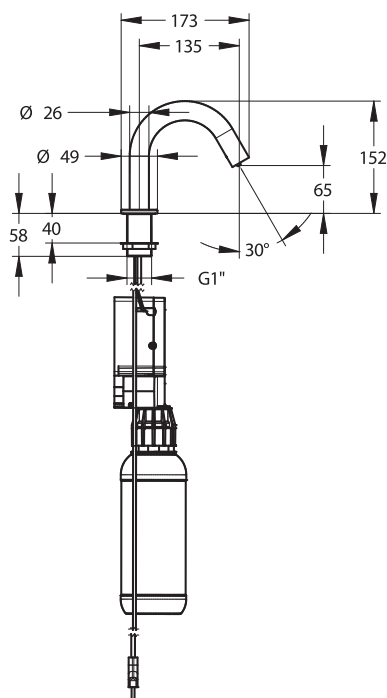

Gamme : PRESTO Slim

Réf : 52700 - SLIM Distributeur de savon Plage Secteur Chrome

Fonctionnement :

- Déclenchement et arrêt automatique par détection de présence.
- Adapté aux PMR, personnes âgées et enfants.

Volume délivré :

- 0,5ml.

Capacité :

- Bouteille réservoir 1L fixée sur le boîtier.
- Recharge facilitée par déclipage de la bouteille.
- Remplissage facilité par goulot large.

Produits compatibles :

- Utilisable pour savon liquide.
- Viscosité savon liquide : 100 - 3000 mPa.s.

Matière principale et finition :

- Boîtier en polymère technique.
- Tube et embase en Inox.
- Fut de serrage en laiton.
- Finition chrome.

Alimentation électrique :

- Secteur 230V à plugger sur prise murale.

Livré avec :

- Bouteille réservoir 1L.
- Transformateur à plugger.