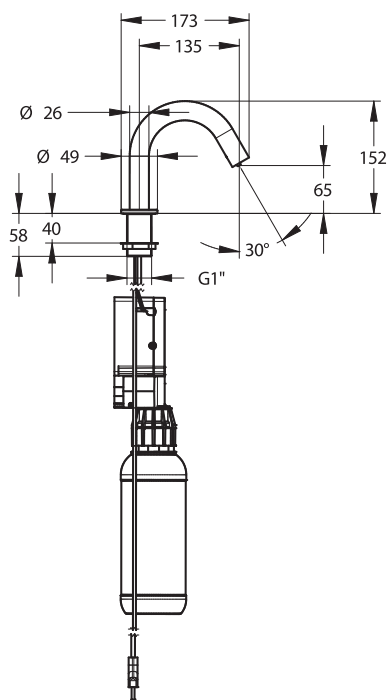

Gamme : PRESTO Slim

Réf : 52700IB - SLIM Distributeur de savon Plage Secteur Inox brossé

Fonctionnement :

- Déclenchement et arrêt automatique par détection de présence.
- Adapté aux PMR, personnes âgées et enfants.

Volume délivré :

- 0,5ml.

Capacité :

- Bouteille réservoir 1L fixée sur le boîtier.
- Recharge facilitée par déclipage de la bouteille.
- Remplissage facilité par goulot large.

Produits compatibles :

- Utilisable pour savon liquide.
- Viscosité savon liquide : 100 - 3000 mPa.s.

Matière principale et finition :

- Boîtier en polymère technique.
- Tube et embase en Inox.
- Fut de serrage en laiton.
- Finition Inox brossé.

Alimentation électrique :

- Secteur 230V à plugger sur prise murale.

Livré avec :

- Bouteille réservoir 1L.
- Transformateur à plugger.