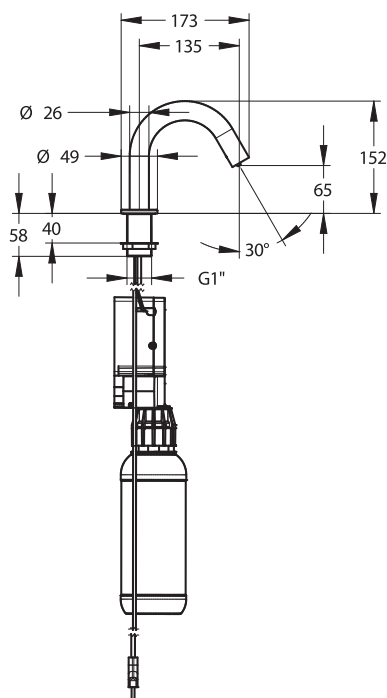

**Gamme :** PRESTO Slim

**Réf :** 52700NM - SLIM Distributeur de savon Plage Secteur Noir mat

#### Volume délivré :

- 0,5ml.

#### Capacité :

- Bouteille réservoir 1L fixée sur le boîtier.
- Recharge facilitée par déclipage de la bouteille.
- Remplissage facilité par goulot large.