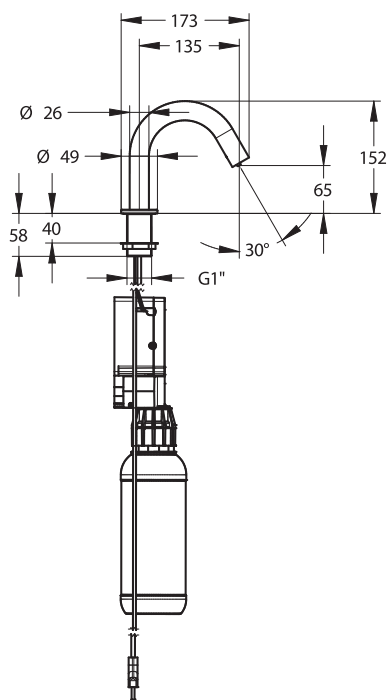

**Gamme :** PRESTO Slim

**Réf :** 52700OB - SLIM Distributeur de savon Plage Secteur Or brossé

#### Volume délivré :

- 0,5ml.

#### Capacité :

- Bouteille réservoir 1L fixée sur le boîtier.
- Recharge facilitée par déclipage de la bouteille.
- Remplissage facilité par goulot large.