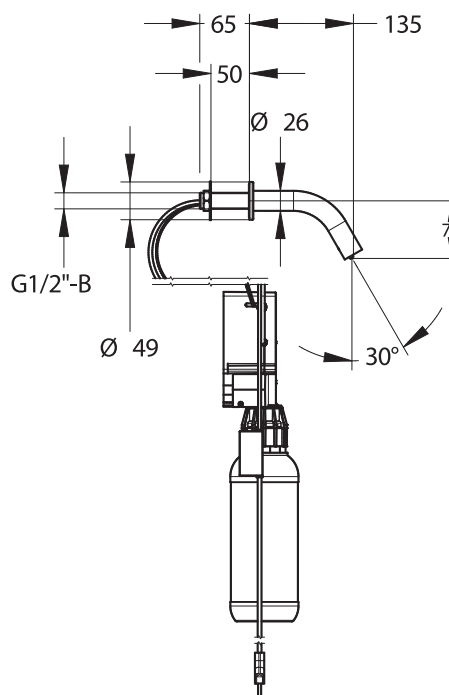

**Gamme :** PRESTO Slim

**Réf :** 52702 - SLIM Distributeur de savon Mural Secteur Chrome

#### Volume délivré :

- 0,5ml.

#### Capacité :

- Bouteille réservoir 1L fixée sur le boîtier.
- Recharge facilitée par déclipage de la bouteille.
- Remplissage facilité par goulot large.