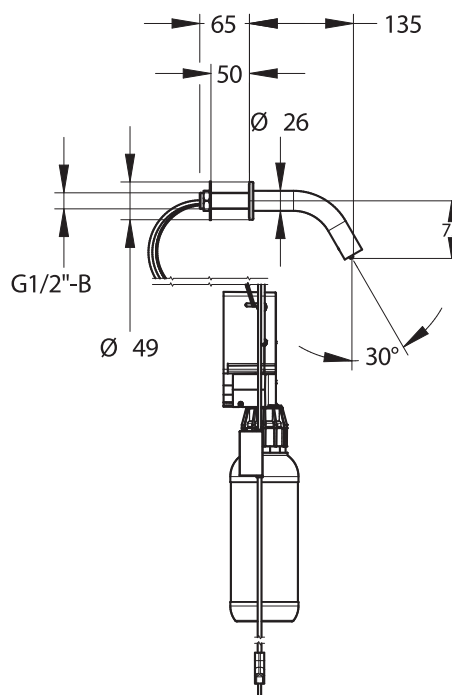

Gamme : PRESTO Slim

Réf : 52702IB - SLIM Distributeur de savon Mural Secteur Inox brossé

Fonctionnement :

- Déclenchement et arrêt automatique par détection de présence.
- Adapté aux PMR, personnes âgées et enfants.

Volume délivré :

- 0,5ml.

Capacité :

- Bouteille réservoir 1L fixée sur le boîtier.
- Recharge facilitée par déclipage de la bouteille.
- Remplissage facilité par goulot large.

Produits compatibles :

- Utilisable pour savon liquide.
- Viscosité savon liquide : 100 - 3000 mPa.s.

Matière principale et finition :

- Boîtier en polymère technique.
- Tube et embase en Inox.
- Fut de serrage en laiton.
- Finition Inox brossé.

Alimentation électrique :

- Secteur 230V à plugger sur prise murale.