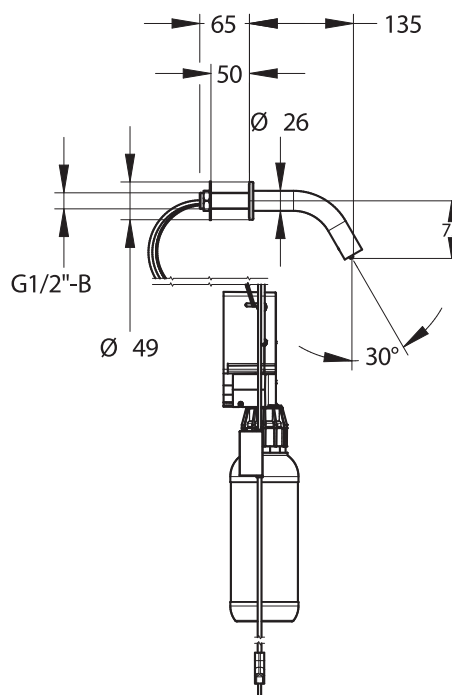

Gamme : PRESTO Slim

Réf : 52702NM - SLIM Distributeur de savon Mural Secteur Noir mat

Fonctionnement :

- Déclenchement et arrêt automatique par détection de présence.
- Adapté aux PMR, personnes âgées et enfants.

Volume délivré :

- 0,5ml.

Capacité :

- Bouteille réservoir 1L fixée sur le boîtier.
- Recharge facilitée par déclipage de la bouteille.
- Remplissage facilité par goulot large.

Produits compatibles :

- Utilisable pour savon liquide.
- Viscosité savon liquide : 100 - 3000 mPa.s.

Matière principale et finition :

- Boîtier en polymère technique.
- Tube et embase en Inox.
- Fut de serrage en laiton.
- Finition Noir Mat.

Alimentation électrique :

- Secteur 230V à plugger sur prise murale.