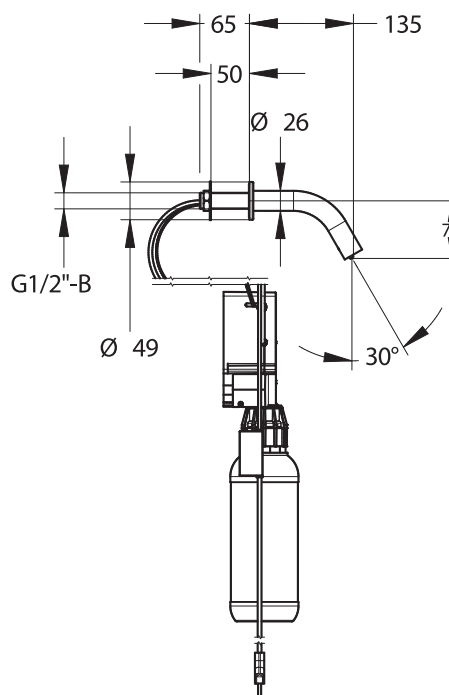

Gamme : PRESTO Slim

Réf : 52702OB - SLIM Distributeur de savon Mural Secteur Or brossé

Fonctionnement :

- Déclenchement et arrêt automatique par détection de présence.
- Adapté aux PMR, personnes âgées et enfants.

Volume délivré :

- 0,5ml.

Capacité :

- Bouteille réservoir 1L fixée sur le boîtier.
- Recharge facilitée par déclipage de la bouteille.
- Remplissage facilité par goulot large.

Produits compatibles :

- Utilisable pour savon liquide.
- Viscosité savon liquide : 100 - 3000 mPa.s.

Matière principale et finition :

- Boîtier en polymère technique.
- Tube et embase en Inox.
- Fut de serrage en laiton.
- Finition Or brossé.

Alimentation électrique :

- Secteur 230V à plugger sur prise murale.