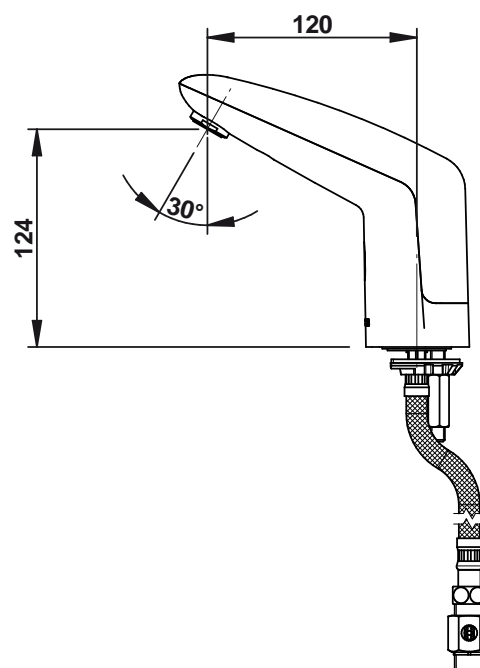

Gamme : Robinet simple électronique pour lavabo - Gamme PRESTOGREEN

Réf : 55251 - PRESTO VOLTA sur plage

> Pression d'utilisation recommandée :

- 1 à 5 bars

> Débit :

- 1,9 l/mn par limiteur de débit intégré (effet douchette)
- Aérateur anti-tartre haute qualité
- Dispositif anti-coup de bélier

> Alimentation hydraulique :

- G 3/8" (12x17) en eau froide, chaude ou pré-mitigée

> Alimentation électrique :

- Pile lithium 6 volts type CRP2 dans boîtier intégré dans le corps du robinet

> Matière et couleur de finition :

- Corps et capot en métal moulé injecté

> Résistance thermique :

- Résiste à une température de 75°C durant 30 minutes dans le cadre de chocs thermiques

> Sécurité :

- Fermeture automatique de l'électrovanne en cas d'écoulement > à 30s, d'usure de la pile ou de dégradation du détecteur

> Livré avec :

- 1 Ecrou de fixation
- 1 Joint et 1 rondelle
- 1 Flexible à écrou tournant
- 1 Robinet d'arrêt MM G 3/8" (12x17)
- 1 Joint filtre
- 1 Autocollant de signalisation

> Normes / Agréments :

- Laiton conforme aux normes NF EN1982, EN12164, NF EN12165
- Résistant au brouillard salin 200 H (essai NSS) conformément à la norme NF ISO 9227