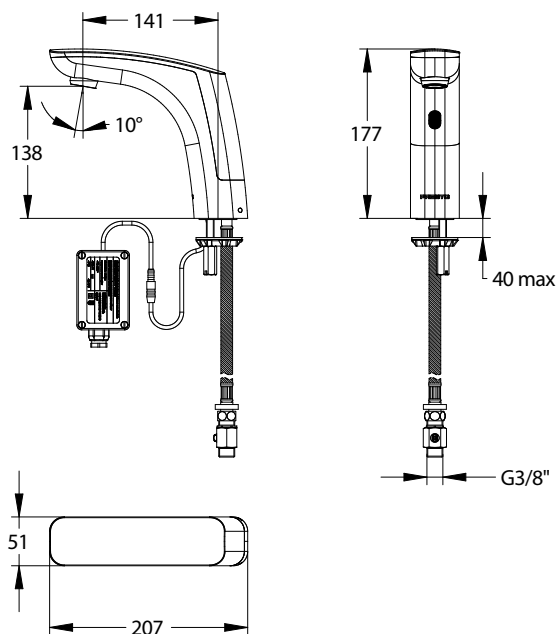

Gamme : Robinet simple électronique pour lavabo

Réf : 55381 - PRESTO NOVA sur plage - Secteur

> Pression d'utilisation recommandée :

- 1 à 5 bars

> Débit :

- 3L/mn par limiteur de débit intégré
- Aérateur anti-tartre haute qualité
- Dispositif anti-coup de bélier

> Alimentation hydraulique :

- G 3/8" (12x17) en eau froide, chaude ou pré-mitigée

> Alimentation électrique :

- Avec transformateur 230 Vac / 7 Vdc dans boîtier étanche IP65

> Matière et couleur de finition :

- Corps et capot en métal moulé injecté
- Finition chromée

> Résistance thermique :

- Résiste à une température de 75°C durant 30 minutes dans le cadre de chocs thermiques

> Sécurité :

- Fermeture automatique de l'électrovanne en cas d'écoulement > à 30s, d'usure de la pile ou de dégradation du détecteur

> Livré avec :

- 1 Ecrue de fixation
- 1 Joint et 1 rondelle
- 1 Flexible à écrou tournant
- 1 Robinet d'arrêt MM G 3/8" (12x17)
- 1 Joint filtre
- 1 Autocollant de signalisation

> Normes / Agréments :

- Laiton conforme aux normes NF EN1982, EN12164, NF EN12165
- Résistant au brouillard salin 200 H (essai NSS) conformément à la norme NF ISO 9227