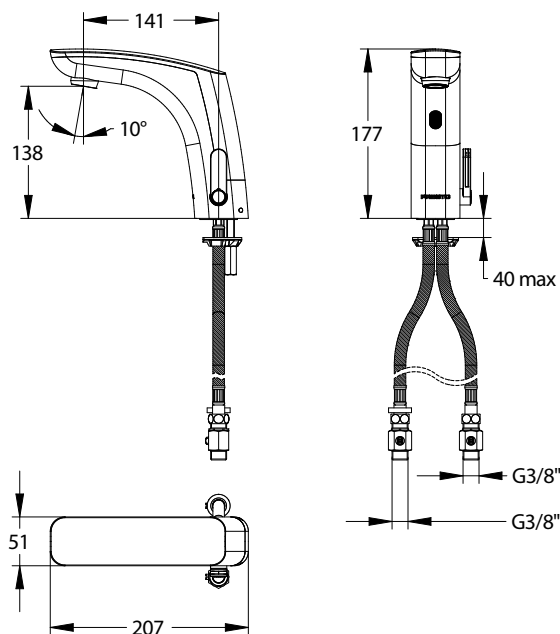

Gamme : Robinet mitigeur électronique pour lavabo - Gamme PRESTOGREEN

Réf : 55383 - PRESTO NOVA sur plage

> Pression d'utilisation recommandée :

- 1 à 5 bars

> Débit :

- 1,9 l/mn par limiteur de débit intégré (effet douchette)
- Aérateur anti-tartre haute qualité
- Dispositif anti-coup de bélier

> Alimentation hydraulique :

- G 3/8" (12x17)

> Alimentation électrique :

- Pile lithium 6 volts type CRP2 dans boîtier intégré dans le corps du robinet

> Matière et couleur de finition :

- Corps et capot en métal moulé injecté
- Finition chromée

> Livré avec :

- 1 Ecro de fixation
- 1 Joint et 1 rondelle
- 2 Flexibles PEX à écrou tournant avec Clapets anti-retour NF
- 2 Robinets d'arrêt MM G 3/8" (12x17)
- 2 Joints filtre
- 1 Autocollant de signalisation