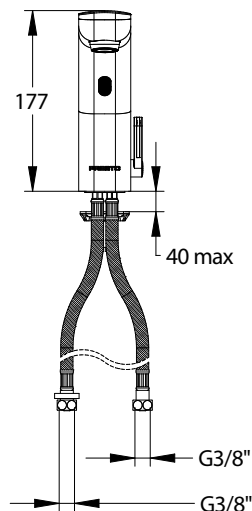

Gamme : PRESTO NOVA®

Réf : 55385 - Mitigeur électronique sur plage, 3l/min, pile, sans RA