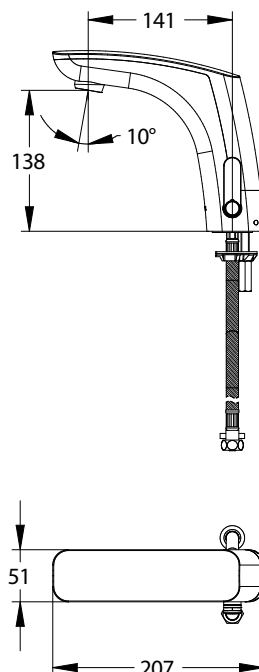

Gamme : PRESTO NOVA®

Réf : 55385 - Mitigeur électronique sur plage, 3l/min, pile, sans RA