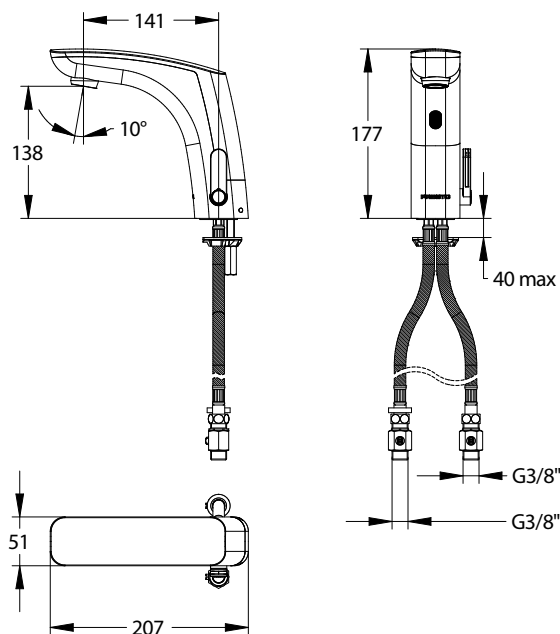

Gamme : Robinet mitigeur électronique pour lavabo

Réf : 55387 - PRESTO NOVA sur plage

> Pression d'utilisation recommandée :

- 1 à 5 bars

> Débit :

- 3 l/mn par limiteur de débit intégré
- Aérateur anti-tartre haute qualité
- Dispositif anti-coup de bélier

> Alimentation hydraulique :

- G 3/8" (12x17)

> Alimentation électrique :

- Pile lithium 6 volts type CRP2 dans boîtier intégré dans le corps du robinet

> Matière et couleur de finition :

- Corps et capot en métal moulé injecté
- Finition NOIR MAT

> Livré avec :

- 1 Ecrou de fixation
- 1 Joint et 1 rondelle
- 2 Flexibles PEX à écrou tournant avec Clapets anti-retour NF
- 2 Robinets d'arrêt MM G 3/8" (12x17)
- 2 Joints filtre
- 1 Autocollant de signalisation