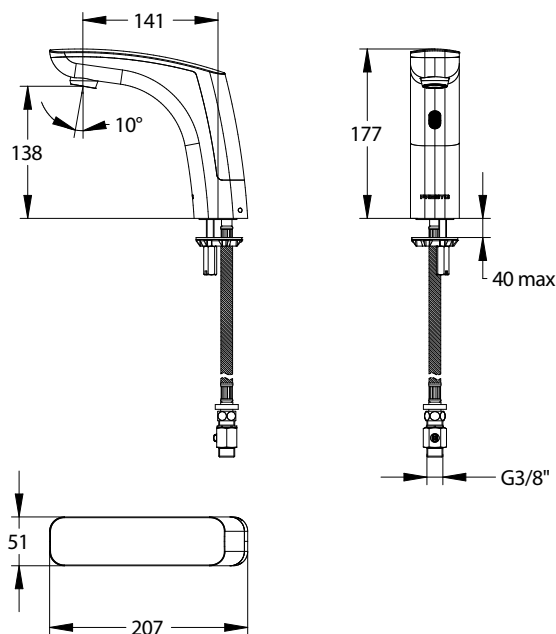

Gamme : Robinet simple électronique pour lavabo

Réf : 55389 - PRESTO NOVA sur plage

> Pression d'utilisation recommandée :

- 1 à 5 bars

> Débit :

- 3 l/mn par limiteur de débit intégré
- Aérateur anti-tartre haute qualité
- Dispositif anti-coup de bélier

> Alimentation hydraulique :

- G 3/8" (12x17) en eau froide, chaude ou pré-mitigée

> Alimentation électrique :

- Pile lithium 6 volts type CRP2 dans boîtier intégré dans le corps du robinet

> Matière et couleur de finition :

- Corps et capot en métal moulé injecté
- Finition NOIR MAT

> Résistance thermique :

- Résiste à une température de 75°C durant 30 minutes dans le cadre de chocs thermiques

> Sécurité :

- Fermeture automatique de l'électrovanne en cas d'écoulement supérieur à 30s

> Livré avec :

- 1 Ecrin de fixation
- 1 Joint et 1 rondelle
- 1 Flexible à écrou tournant
- 1 Robinet d'arrêt MM G 3/8" (12x17)
- 1 Joint filtre
- 1 Autocollant de signalisation

> Normes / Agréments :

- Laiton conforme aux normes NF EN1982, EN12164, NF EN12165
- Résistant au brouillard salin 200 H (essai NSS) conformément à la norme NF ISO 9227