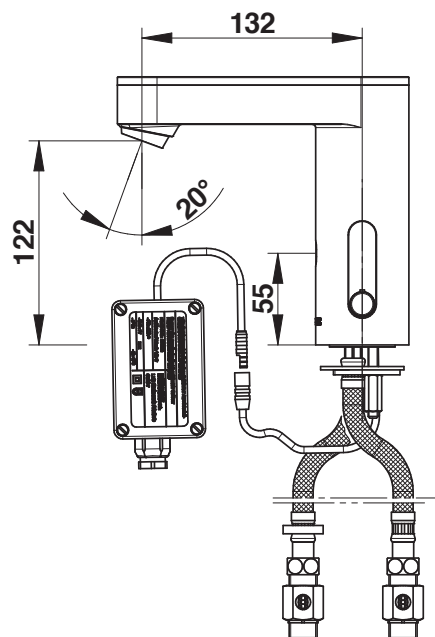

Gamme : SO'O

Réf : 56198 - Mitigeur électronique pour lavabo - Secteur avec RA - Noir et capot or rose

> Pression d'utilisation recommandée :

- 1 à 5 bars

> Débit :

- 3 l/mn par régulateur de débit intégré
- Aérateur anti-tartre haute qualité
- Dispositif anti-coup de bélier

> Alimentation hydraulique:

- G 3/8" (12x17)

> Alimentation électrique :

- Avec transformateur 230 Vac / 7 Vdc dans boîtier étanche IP65

> Matière et couleur de finition :

- Composants en métal injecté avec traitement nickel-chrome
- Corps en métal moulé injecté
- Finition noir et capot or rose

> Livré avec :

- 2 Ecrus de fixation
- 1 Joint et 1 rondelle
- 2 Flexibles PEX avec écrou femelle 3/8" (12x17) et Clapets anti-retour NF
- 2 Robinets d'arrêts droits G 3/8" (12x17)
- 2 Joints filtre

> Normes / Agréments :