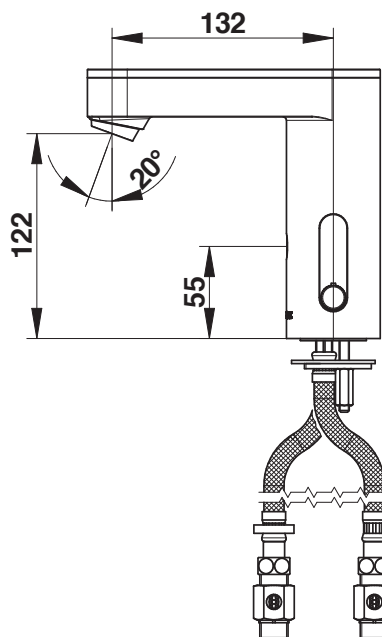

Gamme : Robinet mitigeur électronique blanc pour lavabo

Réf : 56208 - Gamme So'o

> Pression d'utilisation recommandée :

- 1 à 5 bars

> Débit :

- 3 l/mn par limiteur de débit intégré
- Aérateur anti-tartre haute qualité (nouvel aérateur depuis Juin 2016)
- Dispositif anti-coup de bélier

> Alimentation hydraulique:

- G 3/8" (12x17)

> Alimentation électrique :

- Modèle avec pile lithium 6 volts type CRP2 dans boîtier intégré dans le corps du robinet

> Matière et couleur de finition :

- Composants en métal injecté avec traitement nickel-chrome
- Corps en métal moulé injecté

> Livré avec :

- 2 Ecrous de fixation
- 1 Joint et 1 rondelle
- 2 Flexibles PEX avec écrou femelle 3/8" (12x17) et Clapets anti-retour NF
- 2 Robinets d'arrêts droits G 3/8" (12x17)
- 2 Joints filtre

> Normes / Agréments :