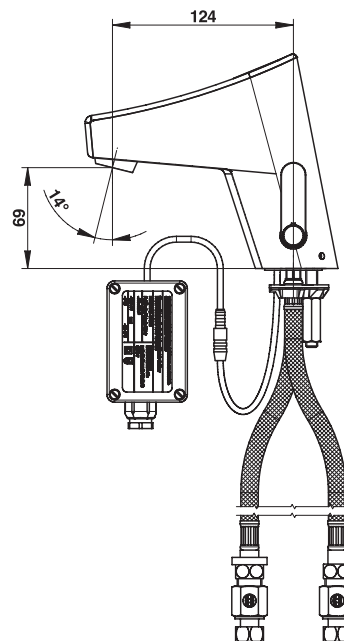

**Gamme :** Mitigeur sur plage pour lavabo  
**Réf :** 56605 - PRESTO TOUCH® sur plage

**> Pression d'utilisation recommandée :**

- 1 à 5 bars

**> Débit :**

- 3 l/min par limiteur de débit intégré
- Aérateur anti-tartre haute qualité
- Dispositif anti-coup de bélier

**> Durée d'écoulement :**

- 6 secondes (Réglable de 1 s à 5 min) et fonction marche/arrêt
- Fréquence et durée d'écoulement forcé paramétrables

**> Alimentation hydraulique:**

- G 3/8" (12x17)

**> Alimentation électrique :**

- Avec transformateur 230 VAC / 7 VDC dans boîtier étanche IP65

**> Matière et couleur de finition :**

- Composants en métal injecté avec traitement nickel-chrome
- Corps en métal moulé injecté

**> Résistance thermique :**

**> Livré avec :**

- 2 Flexibles PEX avec écrou femelle 3/8" (12x17) et clapets anti-retour NF
- 2 Joints filtre dans une douille en laiton
- 2 Robinets d'arrêts droits G 3/8" (12x17)
- 1 Bride de fixation
- 1 Joint de bride
- 1 Ecrou de fixation
- 1 Notice de pose