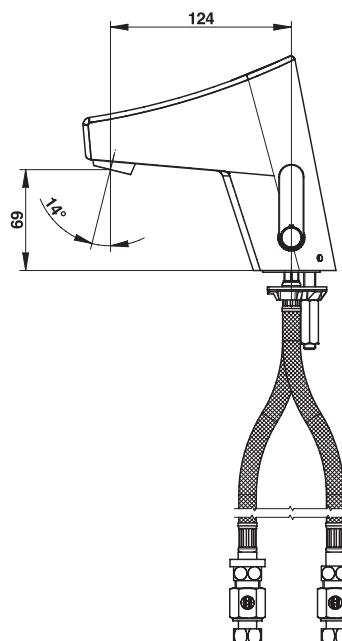

Gamme : Mitigeur Blanc sur plage pour lavabo

Réf : 56611 - PRESTO TOUCH® sur plage

> Pression d'utilisation recommandée :

- 1 à 5 bars

> Débit :

- 3 l/min par limiteur de débit intégré
- Aérateur anti-tartre haute qualité
- Dispositif anti-coup de bélier

> Durée d'écoulement :

- 6 secondes (Réglable de 1 s à 5 min) et fonction marche/arrêt
- Fréquence et durée d'écoulement forcé paramétrables

> Alimentation hydraulique:

- G 3/8" (12x17)

> Alimentation électrique :