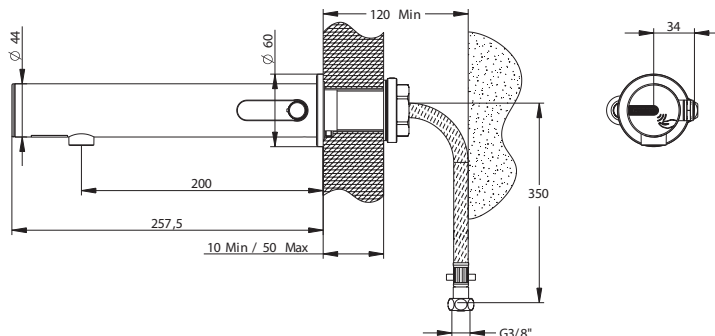

Gamme : PRESTO LINEA®

Réf : 57110 - Mitigeur électronique mural pour lavabo, Traversée de cloison, Pile, 1,9l/min sans RA

> Pression d'utilisation recommandée :

- 1 à 5 bar

> Fonctionnement :

- Déclenchement et arrêt automatique par détection des mains
- Déclenchement sans contact adapté PMR

> Débit :

- 1,9l/min à 3 bar avec spray régulé intégré

> Alimentation hydraulique :

- Flexibles G 3/8" (12x17)

> Alimentation électrique :

- 2 piles lithium 3V CR123A intégrées dans le corps du robinet

> Matière et couleur de finition :

- Corps extérieur en laiton: finition chromée
- Capot en métal injecté: finition chromée

> Résistance thermique :

- Résiste à une température maximale de 75°C durant 30 min dans le cadre de chocs thermiques

> Installation recommandée

- Hauteur d'installation conseillée à 30 cm minimum du fond de la vasque
- Le robinet doit être installé sur une cloison sèche < 50mm : plaque de plâtre, bois...

> Livré avec :