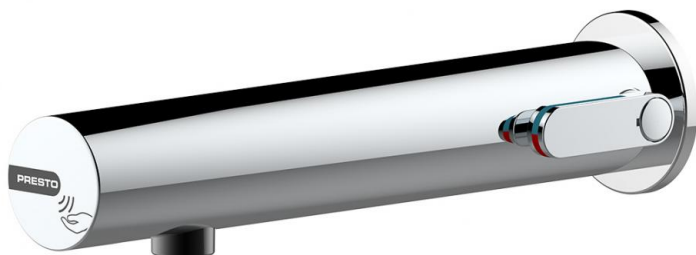

Gamme : PRESTO LINEA®

Réf : 57110 - Mitigeur électronique mural pour lavabo, Traversée de cloison, Pile, 1,9l/min sans RA

> Pression d'utilisation recommandée :

- 1 à 5 bar

> Fonctionnement :

- Déclenchement et arrêt automatique par détection des mains
- Déclenchement sans contact adapté PMR

> Débit :

- 1,9l/min à 3 bar avec spray régulé intégré

> Alimentation hydraulique :

- Flexibles G 3/8" (12x17)

> Alimentation électrique :

- 2 piles lithium 3V CR123A intégrées dans le corps du robinet

> Matière et couleur de finition :

- Corps extérieur en laiton: finition chromée
- Capot en métal injecté: finition chromée

> Résistance thermique :

- Résiste à une température maximale de 75°C durant 30 min dans le cadre de chocs thermiques