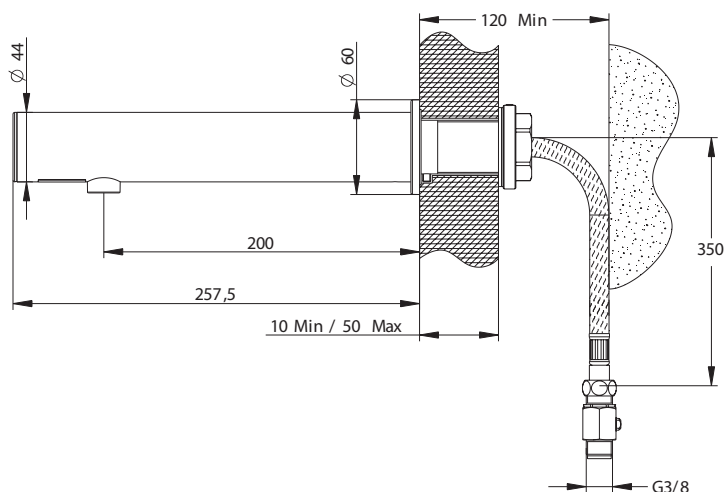

Gamme : PRESTO LINEA®

Réf : 57114 - Robinet simple électronique mural pour lavabo, Traversée de cloison, Pile, 3l/min

> Pression d'utilisation recommandée :

- 1 à 5 bar

> Fonctionnement :

- Déclenchement et arrêt automatique par détection des mains
- Déclenchement sans contact adapté PMR

> Débit :

- 3l/min à 3 bar avec aérateur réglé intégré anti-tarte

> Alimentation hydraulique :

- Flexible G 3/8" (12x17)

> Alimentation électrique :

- 2 piles lithium 3V CR123A intégrées dans le corps du robinet

> Matière et couleur de finition :

- Corps extérieur en laiton: finition chromée
- Capot en métal injecté: finition chromée

> Résistance thermique :

- Résiste à une température maximale de 75°C durant 30 min dans le cadre de chocs thermiques

> Installation recommandée

- Hauteur d'installation conseillée à 30 cm minimum du fond de la vasque

> Livré avec :

- 1 Ecrou de fixation, 1 joint et une rondelle
- 1 rosace d'habillage
- 1 Flexible PEX à écrou tournant et filtre panier
- 1 robinet d'arrêt M M G 3/8"
- 1 Autocollant de signalisation
- 1 notice d'installation