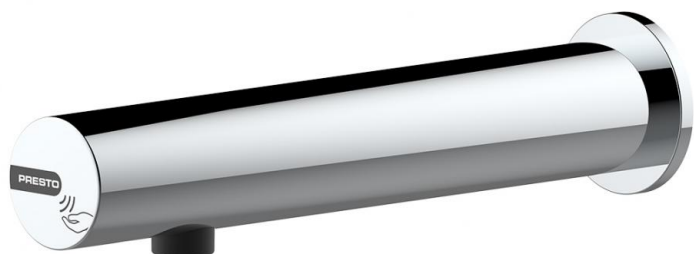

Gamme : PRESTO LINEA®

Réf : 57114 - Robinet simple électronique mural pour lavabo, Traversée de cloison, Pile, 3l/min

> Pression d'utilisation recommandée :

- 1 à 5 bar

> Fonctionnement :

- Déclenchement et arrêt automatique par détection des mains
- Déclenchement sans contact adapté PMR

> Débit :

- 3l/min à 3 bar avec aérateur réglé intégré anti-tarte

> Alimentation hydraulique :

- Flexible G 3/8" (12x17)

> Alimentation électrique :

- 2 piles lithium 3V CR123A intégrées dans le corps du robinet

> Matière et couleur de finition :

- Corps extérieur en laiton: finition chromée
- Capot en métal injecté: finition chromée

> Résistance thermique :

- Résiste à une température maximale de 75°C durant 30 min dans le cadre de chocs thermiques