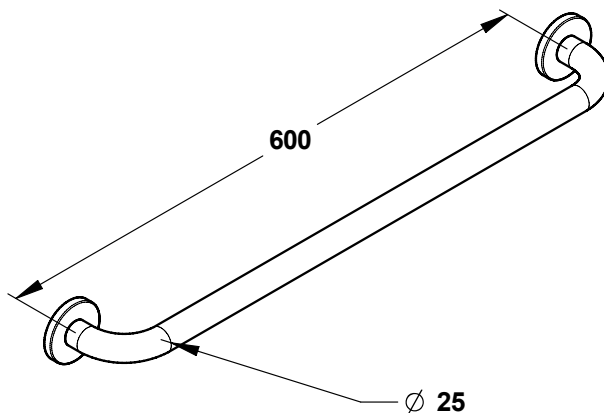

Gamme : Gamme 1er Prix - Accessibilité PMR

Réf : 60578 - Barre droite diamètre 25 mm

> **Adapté aux PMR (personne à mobilité réduite)**

> **Dimensions :**

- Diamètre : 25 mm
- Longueur : 600 mm
- Distance entre le mur et l'axe de la barre : 50 mm +/- 5 mm

> **Matière et couleur de finition :**

- Inox 201
- Finition chromée brillant

> **Livré avec :**

- Rosaces en inox permettant de dissimuler les vis de fixation