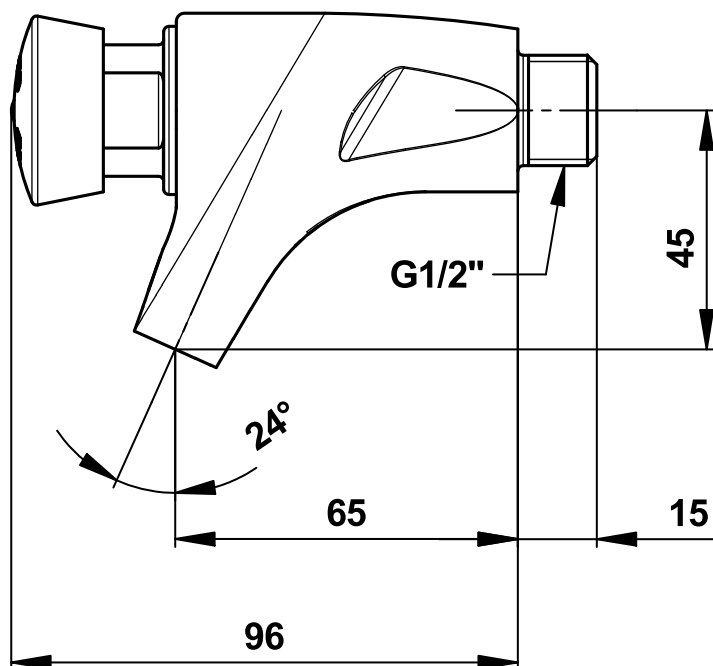

Gamme : Robinet simple temporisé pour lavabo - Gamme PRESTOGREEN

Réf : 63005 - PRESTO 504 mural

> Pression d'utilisation recommandée :

- 1 à 5 bars

> Débit :

- 3 l/mn à 3 bars - Réglage 4 positions
- Dispositif anti-coup de bélier

> Durée d'écoulement :

- 7 secondes

> Alimentation hydraulique :

- Mâle G 1/2" (15x21) en eau froide

> Résistance thermique :

- Ce robinet résiste à une température de 75°C durant 30 minutes dans

> le cadre de chocs thermiques

> Sécurité :

- Tête interchangeable et bouton non tournant évitant tout risque

> d'usure prématurée

- Repère par point de couleur inusable et indémontable

> Livré avec :

- Notice de pose

> Normes / Agréments :

- Corps en laiton chromé conforme aux normes NF EN1982 / NF EN12164 /

> NF EN12165

- Traitement de surface Nickel-Chrome selon NF EN12540
- Résistance au brouillard salin neutre (NSS) : 200 h selon NF ISO 9227