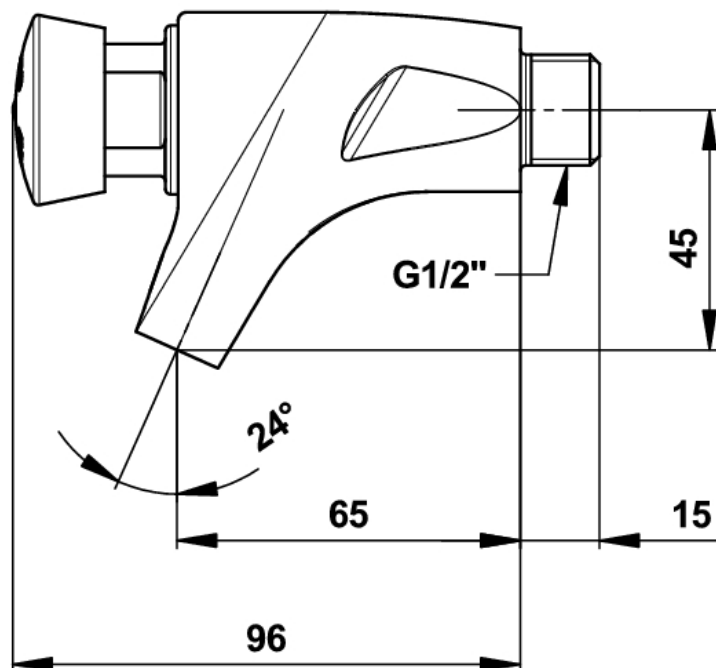

**Gamme :** Robinet simple temporisé pour lavabo

**Réf :** 63100 - PRESTO 504 S mural

**> Pression d'utilisation recommandée :**

- 1 à 5 bars

**> Débit :**

- 3 l/mn à 3 bars - Réglage 4 positions
- Dispositif anti-coup du béliet

**> Durée d'écoulement :**

- 15 secondes ± 5 secondes

**> Alimentation hydraulique :**

- Mâle G 1/2" (15x21) en eau froide

**> Résistance thermique :**

- Ce robinet résiste à une température de 75°C durant 30 minutes dans le cadre de chocs thermiques

**> Sécurité :**

- Système S® interdisant le blocage en écoulement continu
- Tête interchangeable et bouton non tournant évitant tout risque d'usure prématurée
- Repère par point de couleur inusable et indémontable

**> Livré avec :**

- Notice de pose

**> Normes / Agréments :**

- Corps en laiton chromé conforme aux normes à NF EN1982/ NF EN 12164 / NF EN 12165 /
- Traitement de surface Nickel-Chrome selon NF EN12540
- Résistance au brouillard salin neutre (NSS) : 200 h selon NF ISO 9227