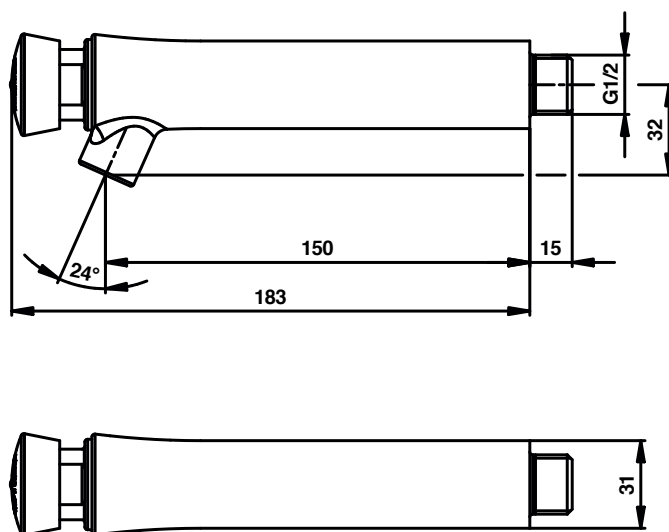

Gamme : PRESTO 504

Réf : 63214 - Robinet simple temporisé pour lavabo mural, 150mm, 1,9l/min

> Pression d'utilisation recommandée :

- 1 à 5 bars

> Débit :

- 1,9 l/min
- Dispositif anti-coup de bélier

> Durée d'écoulement :

- 15 secondes \pm 5 secondes

> Alimentation hydraulique :

- Mâle G 1/2" (15x21) en eau froide

> Matières et finitions:

- Corps en laiton chromé

> Résistance thermique :

- Ce robinet résiste à une température de 75°C durant 30 minutes dans le cadre de chocs thermiques

> Sécurité :

- Tête interchangeable et bouton non tournant évitant tout risque d'usure prématurée
- Repère par point de couleur inusable et indémontable

> Dimensions :

- Saillie 150mm

> Livré avec :

- Notice de pose