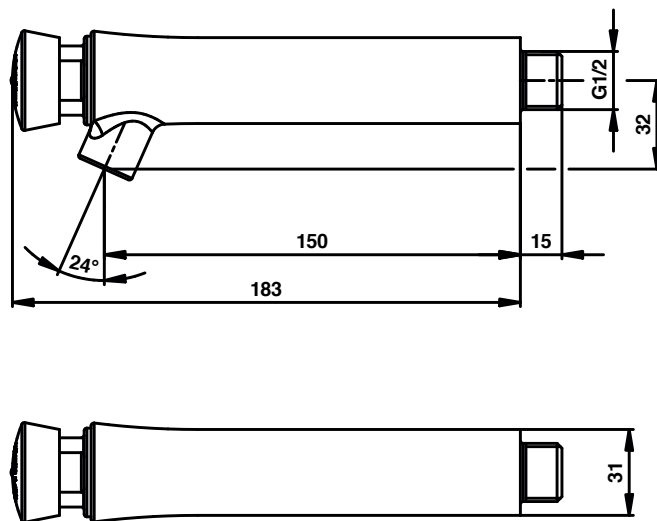

Gamme : Robinet simple temporisé pour lavabo

Réf : 63220 - PRESTO 504S mural - Corps long - Saillie 150mm

> Pression d'utilisation recommandée :

- 1 à 5 bars

> Débit :

- 3 l/mn à 3 bars - Réglage 4 positions
- Dispositif anti-coup de bélier

> Durée d'écoulement :

- 15 secondes \pm 5 secondes

> Alimentation hydraulique :

- Mâle G 1/2" (15x21) en eau froide

> Résistance thermique :

- Ce robinet résiste à une température de 75°C durant 30 minutes dans le cadre de chocs thermiques

> Dimensions :

- Saillie 150mm

> Livré avec :

- Notice de pose

> Normes / Agréments :

- Corps en laiton chromé conforme aux normes NF EN1982 / NF EN12164 / NF EN12165
- Traitement de surface Nickel-Chrome selon NF EN12540
- Résistance au brouillard salin neutre (NSS) : 200 h selon NF ISO 9227