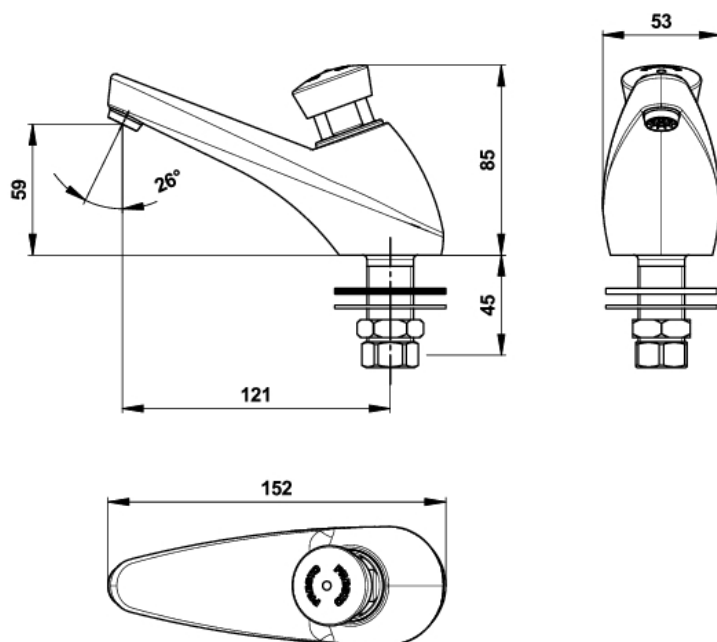

Gamme : Robinet simple temporisé pour lavabo

Réf : 64632 - PRESTO 605 S sur plage

> **Pression d'utilisation recommandée :**

- 1 à 5 bars

> **Débit :**

- 3 l/mn à 3 bars - réglage 4 positions
- Dispositif anti-coup du béliet

> **Durée d'écoulement :**

- 15 secondes ± 5 secondes

> **Alimentation hydraulique :**

- Mâle G 1/2" (15x21) en eau chaude ou pré-mitigée

> **Résistance thermique :**

- Ce robinet résiste à une température de 75°C durant 30 minutes dans le cadre de chocs thermiques

- 1 Ecrou pour tube cuivre de 12x14
- 1 Joint fibre
- 1 Rondelle de serrage inox
- 1 Ecrou de serrage laiton
- 1 Rondelle de serrage nitrile

> **Normes / Agréments :**

- Corps en laiton chromé conforme aux normes NF EN1982/ NF EN 12164 / NF EN 12165 /
- Traitement de surface Nickel-Chrome selon NF EN12540
- Résistance au brouillard salin neutre (NSS) : 200 h selon NF ISO 9227