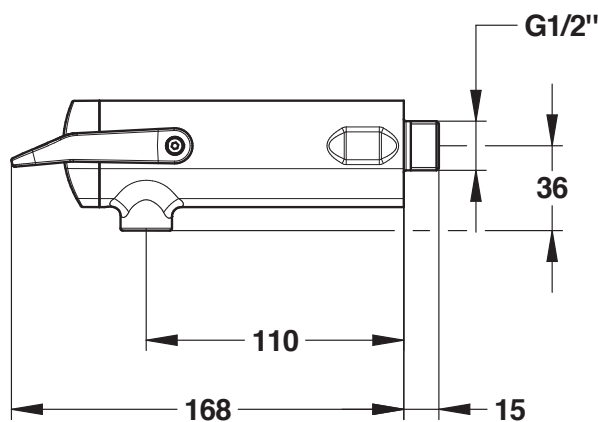

Gamme : Robinet simple temporisé pour lavabo

Réf : 64707 - PRESTO NEO DUO S® mural - Simple temporisation

> Pression d'utilisation recommandée :

- 1 à 5 bars

> Débit :

- 3l/mn à 3 bars - réglage 4 positions
- Dispositif anti-coup de bélier

> Durée d'écoulement :

- 15 secondes ± 5 secondes - manette vers le haut ou vers le bas

> Alimentation hydraulique :

- G 1/2" x 15

> Résistance thermique :

- Ce robinet résiste à une température de 75°C durant 30 minutes dans le cadre de chocs thermiques