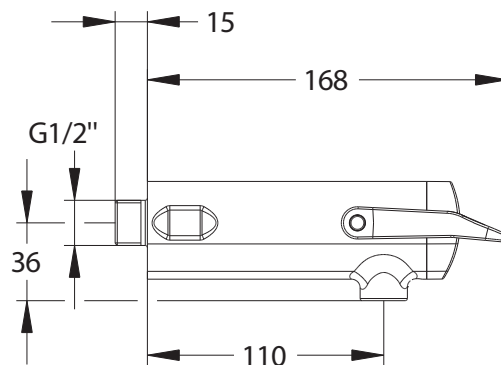

Gamme : PRESTO NEO® DUO S®

Réf : 64734 - Robinet simple temporisé à manette souple mural applique pour lavabo, 7-11sec, 3l/min