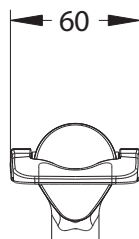

Gamme : PRESTO NEO® DUO S®

Réf : 64734 - Robinet simple temporisé à manette souple mural applique pour lavabo, 7-11sec, 3l/min