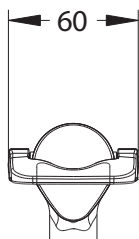

Gamme : PRESTO NEO® DUO S®

Réf : 64736 - Robinet simple temporisé à manette souple mural applique pour lavabo, 7-11sec, 1,9l/min