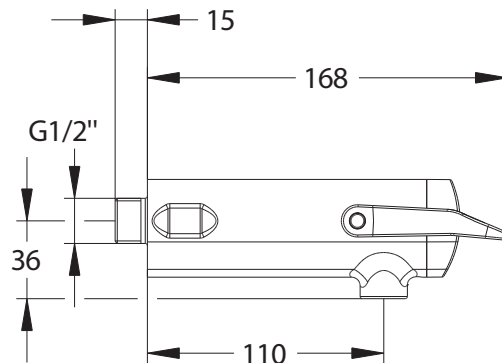

Gamme : PRESTO NEO® DUO S®

Réf : 64736 - Robinet simple temporisé à manette souple mural applique pour lavabo, 7-11sec, 1,9l/min